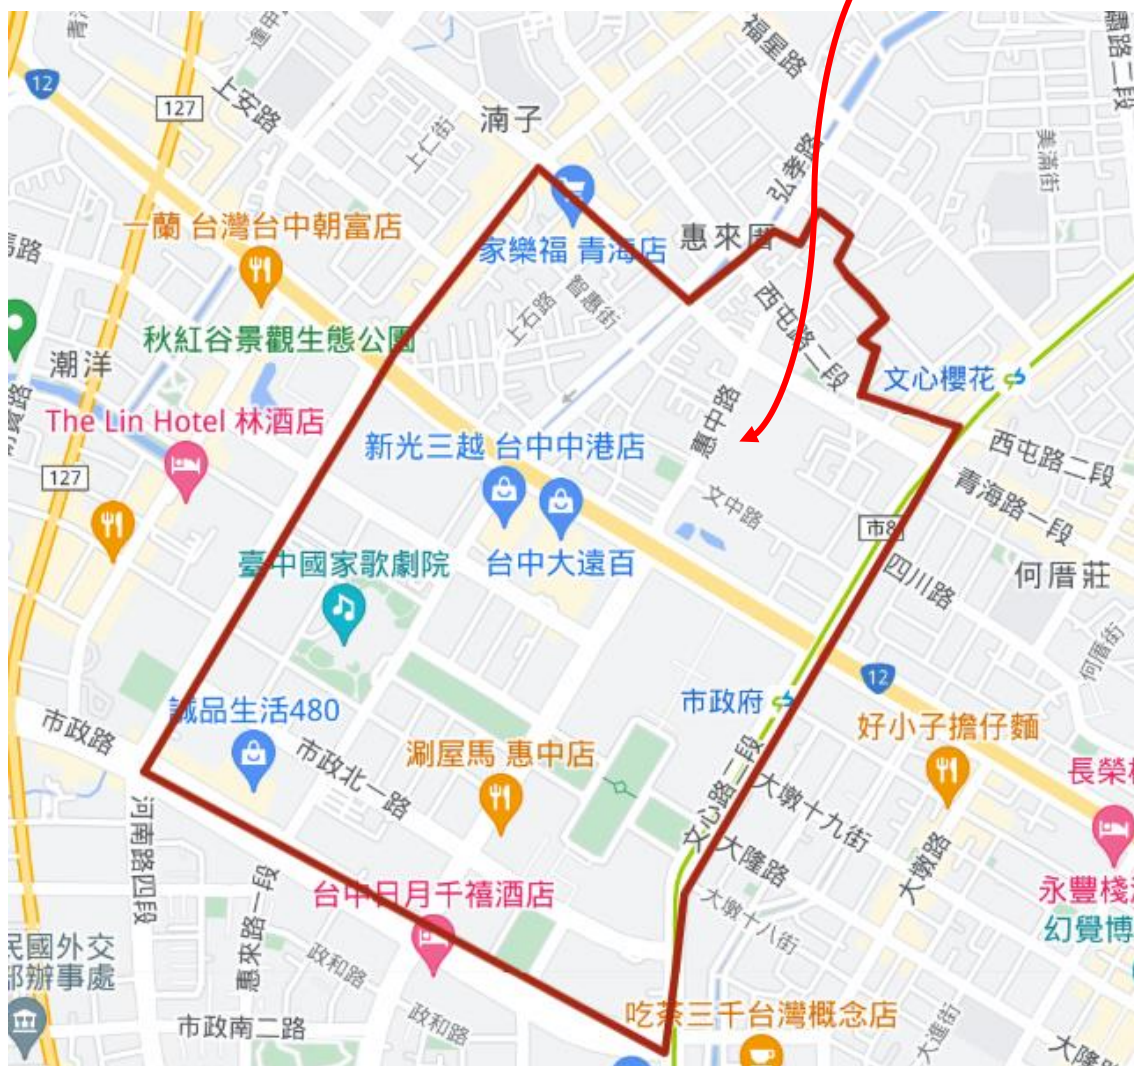

### 本校學區：

●上德里全里

●惠來里第 1-2、10、13、14、16、18、21-34、41-44 鄰

●何安里第 25-27、33 鄰

### 惠來國小與惠文國小共同學區：

●惠來里第 3-4、5-7、12、13、15、17、19、20、45-54 鄰

詳細資訊請參考臺中市政府教育局公告之「臺中市各級學校學區一覽表」

有任何問題或疑問請聯絡：惠來國小 教務處註冊組 TEL：04-23176353 分機 712

惠來國小學區地圖

編號	1	2		3
學校名稱	光復國小	臺中國小		成功國小
學區範圍	行政區	中區	南區	東區
	里	綠川里(第20-24、29鄰) 繼光里(第12-25鄰) 公園里(第6-8、10、11、13、15、22-25鄰) 光復里(全里) 大墩里(第18-31鄰) 柳川里(第11-28鄰) 大誠里(第8-32鄰) 大誠里(第1-6鄰) 【與中教大附小共同學區】	國光里(第13、34、35鄰) 長春里(第22-24鄰) (1鄰:復興路三段384巷(22、24、26號)) 城隍里(第16、20-22、24-26、27-32、35、36、38-41鄰) (23鄰:忠孝路【172~192(偶數)、182之1、186之1、192之1、196、196之1~196之5、198、198之1、200、200之1號】、民意街)	東興里(第1-4、20、22鄰) 振興里(第1-21鄰) 新庄里(第1、2、4-6、8-29、31鄰) 泉源里(第16鄰)
校址	中區三民路二段148號	東區臺中路153號		東區旱溪西路一段300號
聯電 絡話	22294174	22815103		22124224